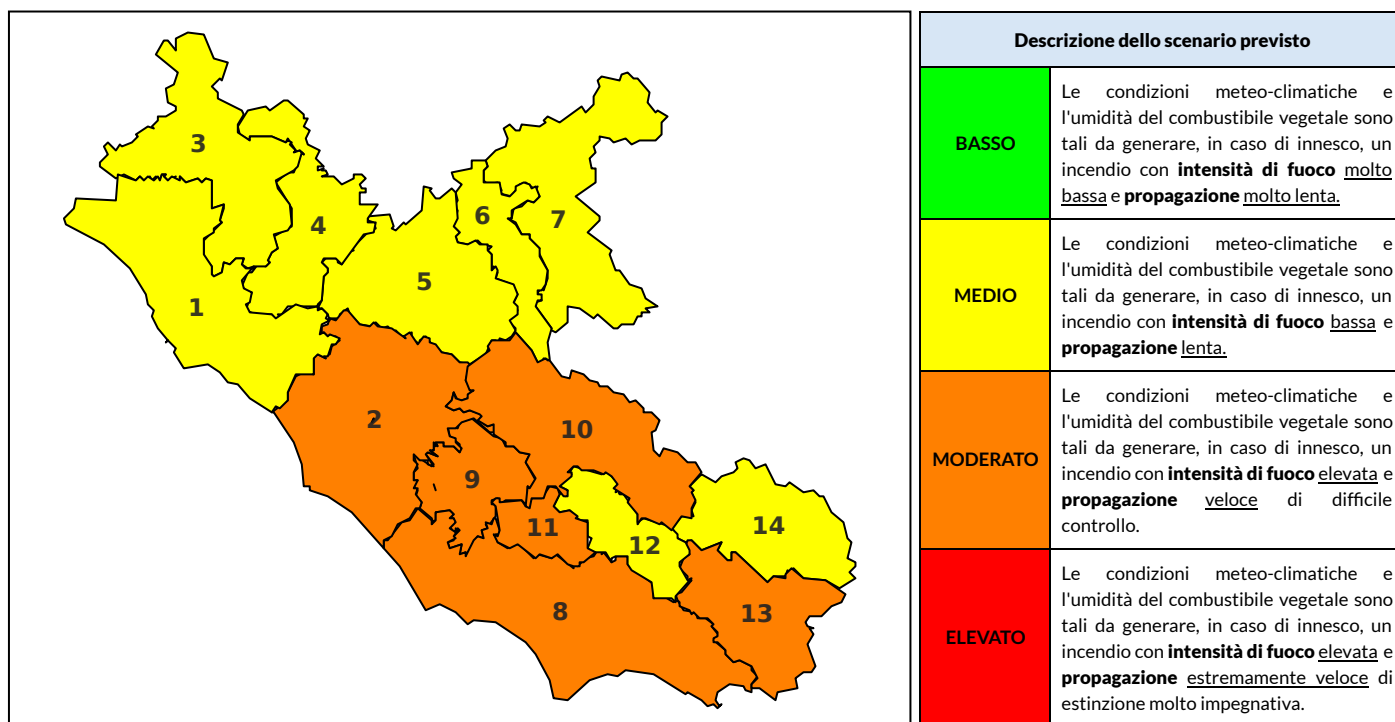

BOLLETTINO DI PERICOLOSITA' DA INCENDI BOSCHIVI

Previsioni per domani 20-6-2024

Livello di pericolosità da incendio boschivo per Zona di Allerta AIB

Bollettino emesso nel periodo della campagna AIB Lazio sulla base del modello previsionale RISICOLazio, sviluppato in collaborazione con Fondazione CIMA, che fornisce un supporto per la valutazione della Pericolosità da incendio boschivo aggregata sulle Zone di Allerta AIB, approvate come parte integrante del Piano AIB Lazio 2020-2022 con DGR n° 270 del 15/05/2020. Il dettaglio della distribuzione dei Comuni nelle Zone AIB è consultabile al link <https://protezionecivile.regione.lazio.it/zone_allerta_aib_comuni/>. Le Norme Comportamentali per la popolazione sono consultabili al link <https://protezionecivile.regione.lazio.it/norme_comportamentali_aib/>.

Zona AIB	1	2	3	4	5	6	7	8	9	10	11	12	13	14
Livello Pericolosità	MEDIO	MODERATO	MEDIO	MEDIO	MEDIO	MEDIO	MEDIO	MODERATO	MODERATO	MODERATO	MODERATO	MEDIO	MODERATO	MEDIO