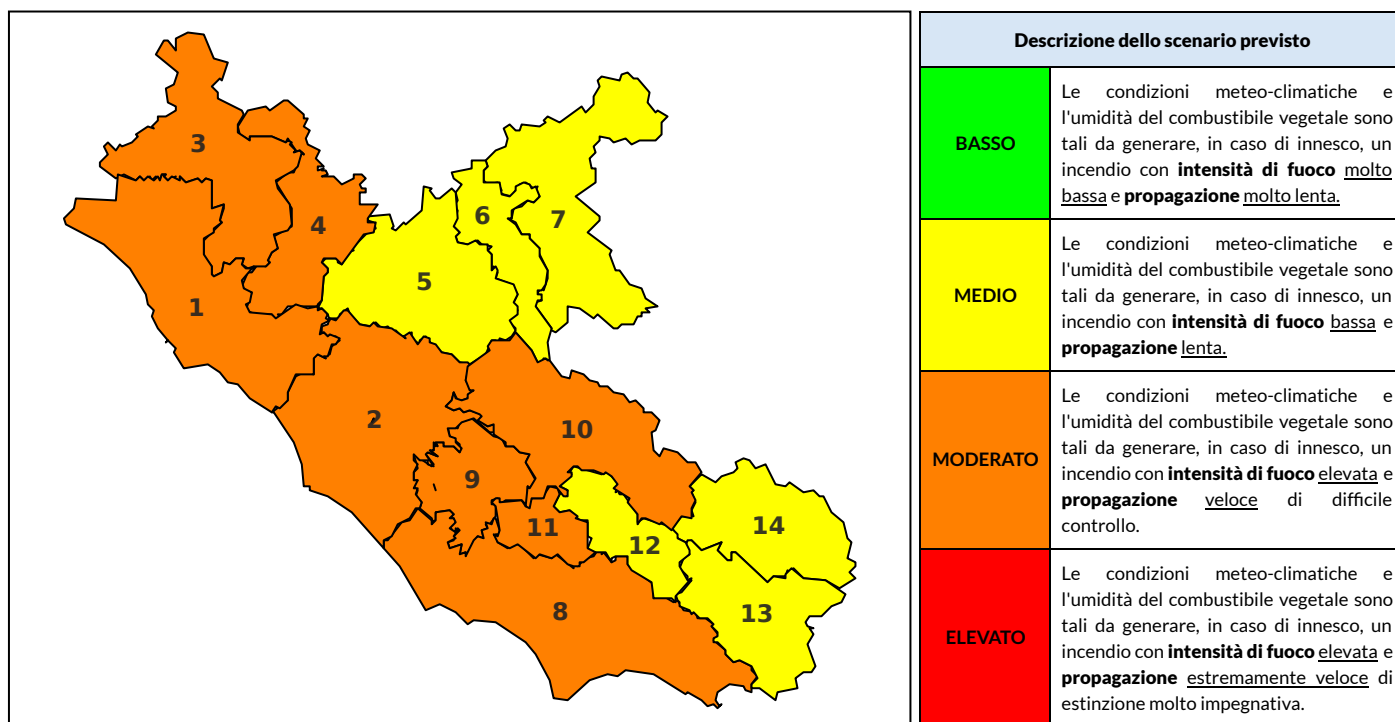

BOLLETTINO DI PERICOLOSITA' DA INCENDI BOSCHIVI

Previsioni per oggi 19-6-2024

Livello di pericolosità da incendio boschivo per Zona di Allerta AIB

Bollettino emesso nel periodo della campagna AIB Lazio sulla base del modello previsionale RISICOLazio, sviluppato in collaborazione con Fondazione CIMA, che fornisce un supporto per la valutazione della Pericolosità da incendio boschivo aggregata sulle Zone di Allerta AIB, approvate come parte integrante del Piano AIB Lazio 2020-2022 con DGR n° 270 del 15/05/2020. Il dettaglio della distribuzione dei Comuni nelle Zone AIB è consultabile al link https://protezionecivile.regione.lazio.it/zone_allerta_aib_comuni/. Le Norme Comportamentali per la popolazione sono consultabili al link https://protezionecivile.regione.lazio.it/norme_comportamentali_aib/.

Zona AIB	1	2	3	4	5	6	7	8	9	10	11	12	13	14
Livello Pericolosità	MODERATO	MODERATO	MODERATO	MODERATO	MEDIO	MEDIO	MEDIO	MODERATO	MODERATO	MODERATO	MODERATO	MEDIO	MEDIO	MEDIO

NOTE

BOLLETTINO DI PERICOLOSITA' DA INCENDI BOSCHIVI

Previsioni per domani 20-6-2024

Livello di pericolosità da incendio boschivo per Zona di Allerta AIB

Bollettino emesso nel periodo della campagna AIB Lazio sulla base del modello previsionale RISICOLazio, sviluppato in collaborazione con Fondazione CIMA, che fornisce un supporto per la valutazione della Pericolosità da incendio boschivo aggregata sulle Zone di Allerta AIB, approvate come parte integrante del Piano AIB Lazio 2020-2022 con DGR n° 270 del 15/05/2020. Il dettaglio della distribuzione dei Comuni nelle Zone AIB è consultabile al link https://protezionecivile.regione.lazio.it/zone_allerta_aib_comuni/. Le Norme Comportamentali per la popolazione sono consultabili al link https://protezionecivile.regione.lazio.it/norme_comportamentali_aib/.

Zona AIB	1	2	3	4	5	6	7	8	9	10	11	12	13	14
Livello Pericolosità	MEDIO	MEDIO	MEDIO	MEDIO	MODERATO	MEDIO	MEDIO	MODERATO	MEDIO	MODERATO	MODERATO	MODERATO	MODERATO	MODERATO